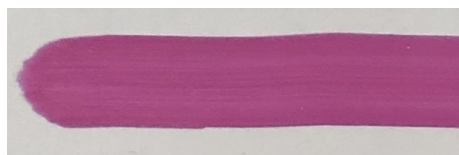

**HIGH OPAQUENESS FIBER PEN INKS 4026****WHITE 4026****PINK 4026****YELLOW 4026****RED 4026****ORANGE 4026****VIOLET 4026****SKY-BLUE 4026****DARK GREEN 4026****LIGHT GREEN 4026****BLACK 4026**